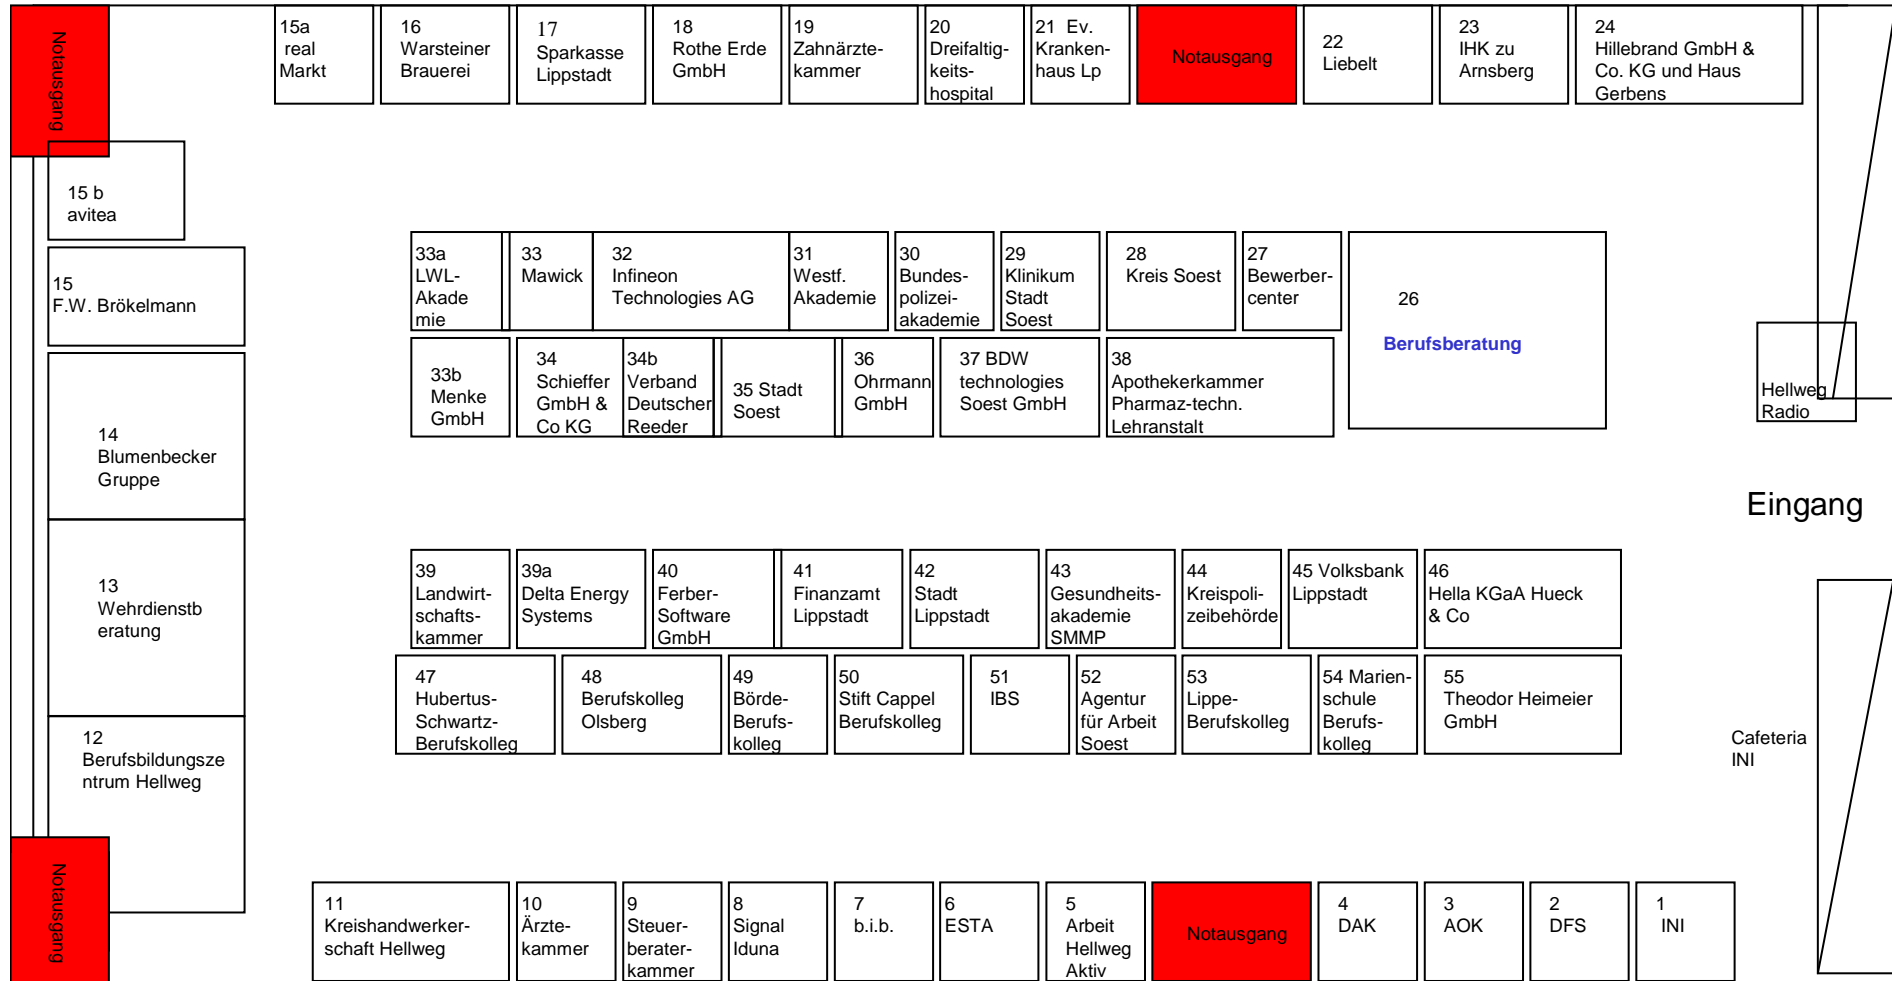

Standplan in der Südlichen Schützenhalle Lippstadt

Auf dem Vorplatz der Schützenhalle finden Sie außerdem das **Infomobil der Elektroindustrie** sowie den **Labortruck der Hochschule Hamm-Lippstadt**